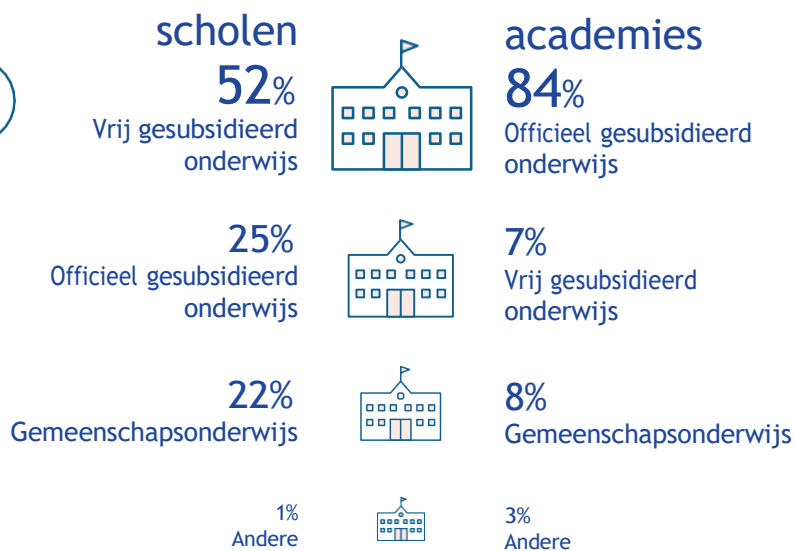

samenwerkingen
per onderwijsnet