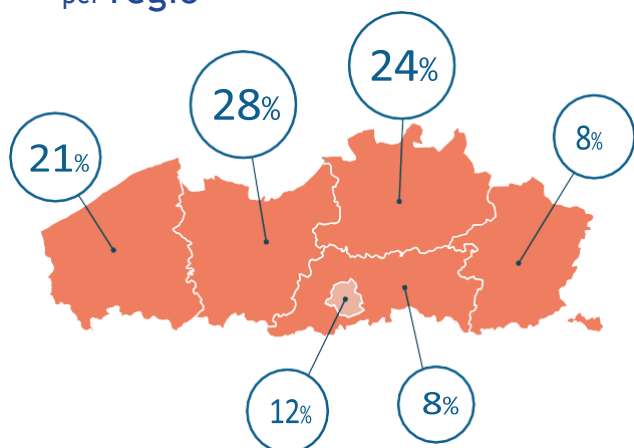

Kunstkuur

overzicht 2021, 2022 en 2023

lokale
samenwerkingsinitiatieven
tussen school en academie

samenwerkingen
per onderwijsniveau

78%
Basisonderwijs

19%
Secundair onderwijs

2%
Hoger

samenwerkingen
per regio

samenwerkingen
per onderwijsnet

dit betekent

260
scholen

110
academies

175
socio-culturele
partners

1548
extra lestijden